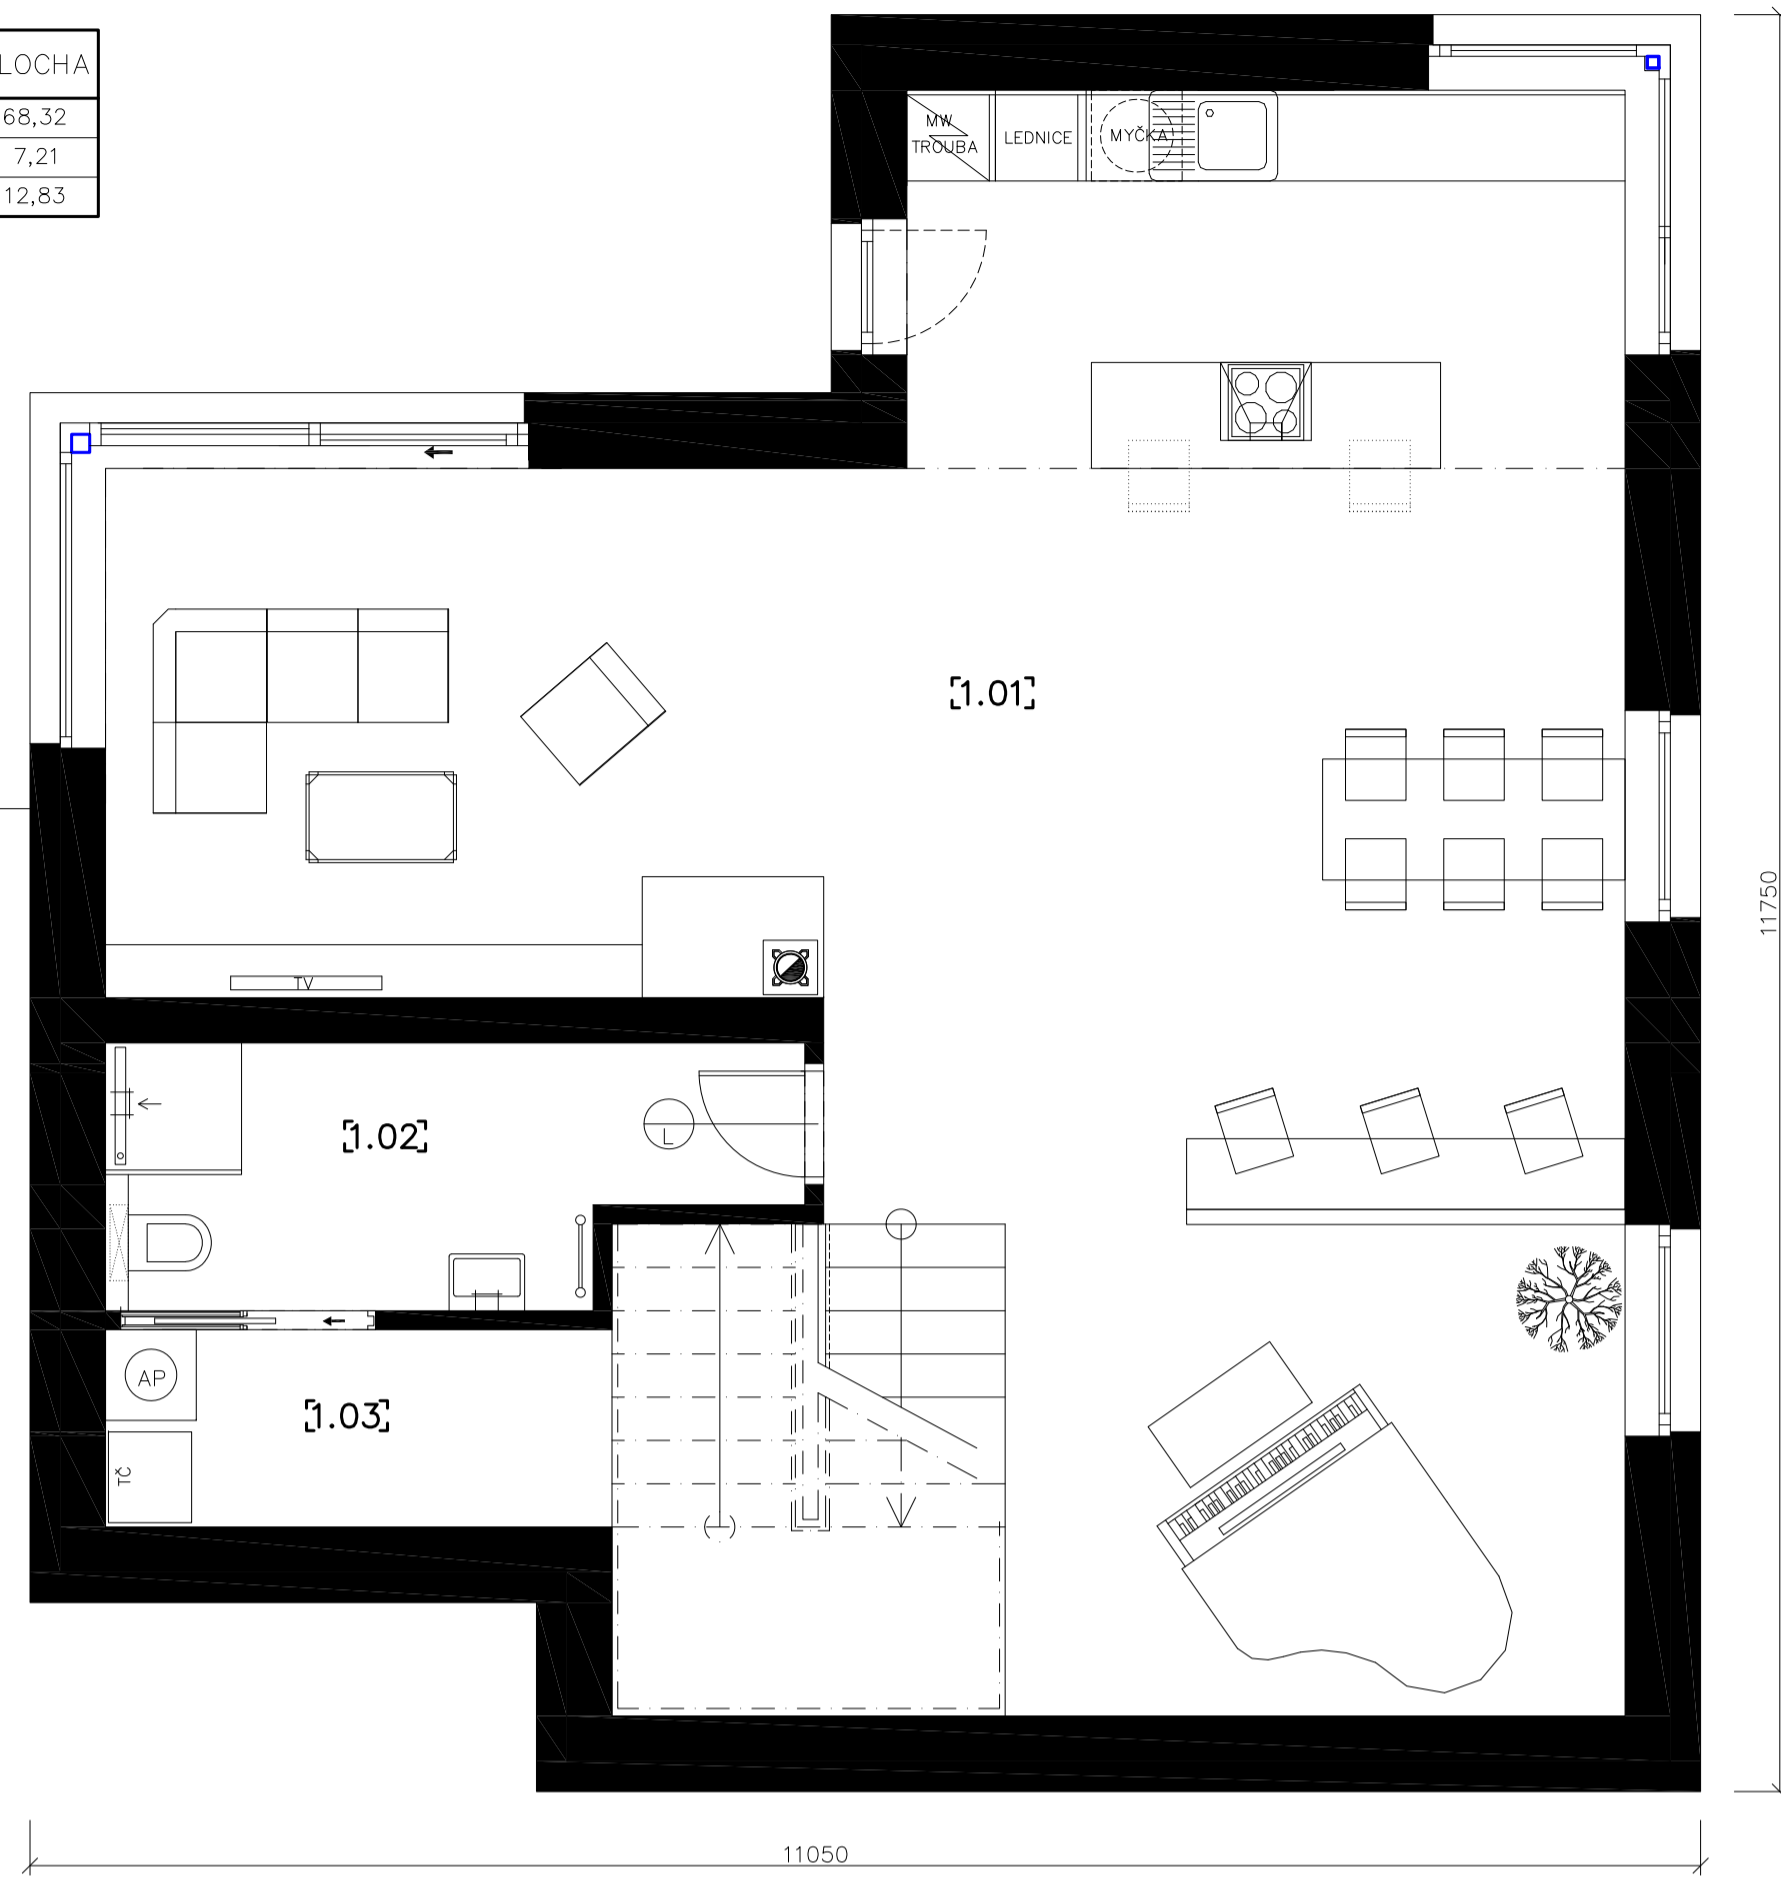

## LEGENDA MÍSTNOSTÍ

Č.M.	POPIS MÍSTNOSTI	PLOCHA
1.01	OBÝVACÍ POKOJ + J.K. + K.K.	68,32
1.02	KOUPELNA	7,21
1.03	TECHNICKÁ MÍSTNOST	12,83

## LEGENDA MÍSTNOSTÍ

Č.M.	POPIS MÍSTNOSTI	PLOCHA
2.01	VSTUPNÍ HALA	14,27
2.02	WC	1,80
2.03	POKOJ	14,47
2.04	LOŽNICE	15,46
2.05	KOUPELNA	9,45
2.06	POKOJ	10,94
2.07	TERASA	14,38