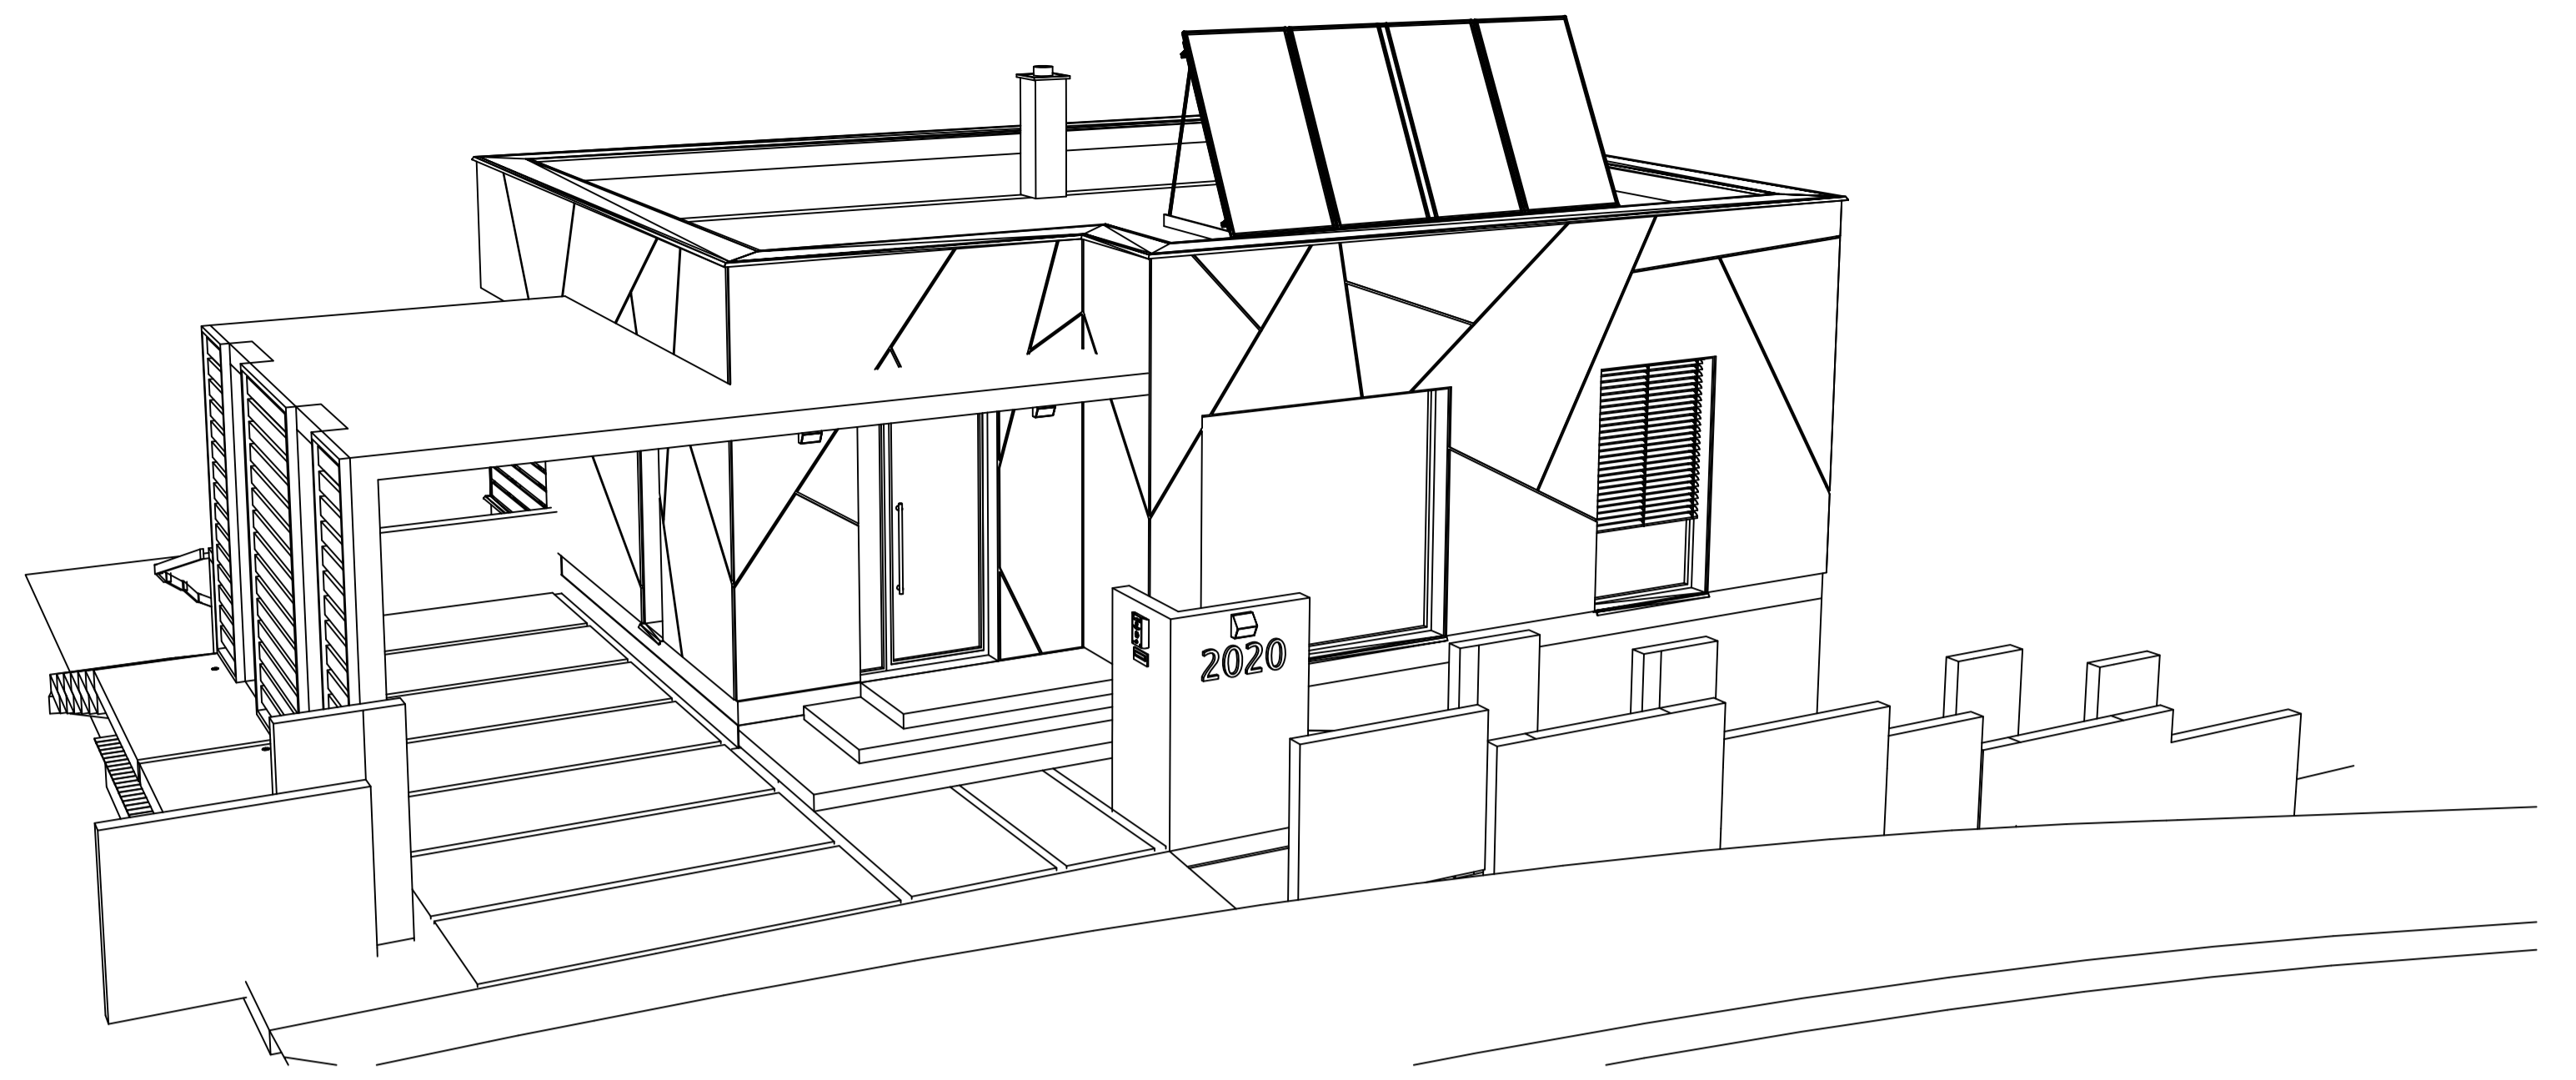

# PŮDORYS 1.NP

## LEGENDA MÍSTNOSTÍ

Č.M.	POPIS MÍSTNOSTI	PLOCHA
1.01	OBÝVACÍ POKOJ + J.K. + K.K.	68,32
1.02	KOUPELNA	7,21
1.03	TECHNICKÁ MÍSTNOST	12,83

## LEGENDA MÍSTNOSTÍ

Č.M.	POPIS MÍSTNOSTI	PLOCHA
2.01	VSTUPNÍ HALA	14,27
2.02	WC	1,80
2.03	POKOJ	14,47
2.04	LOŽNICE	15,46
2.05	KOUPELNA	9,45
2.06	POKOJ	10,94
2.07	TERASA	14,38